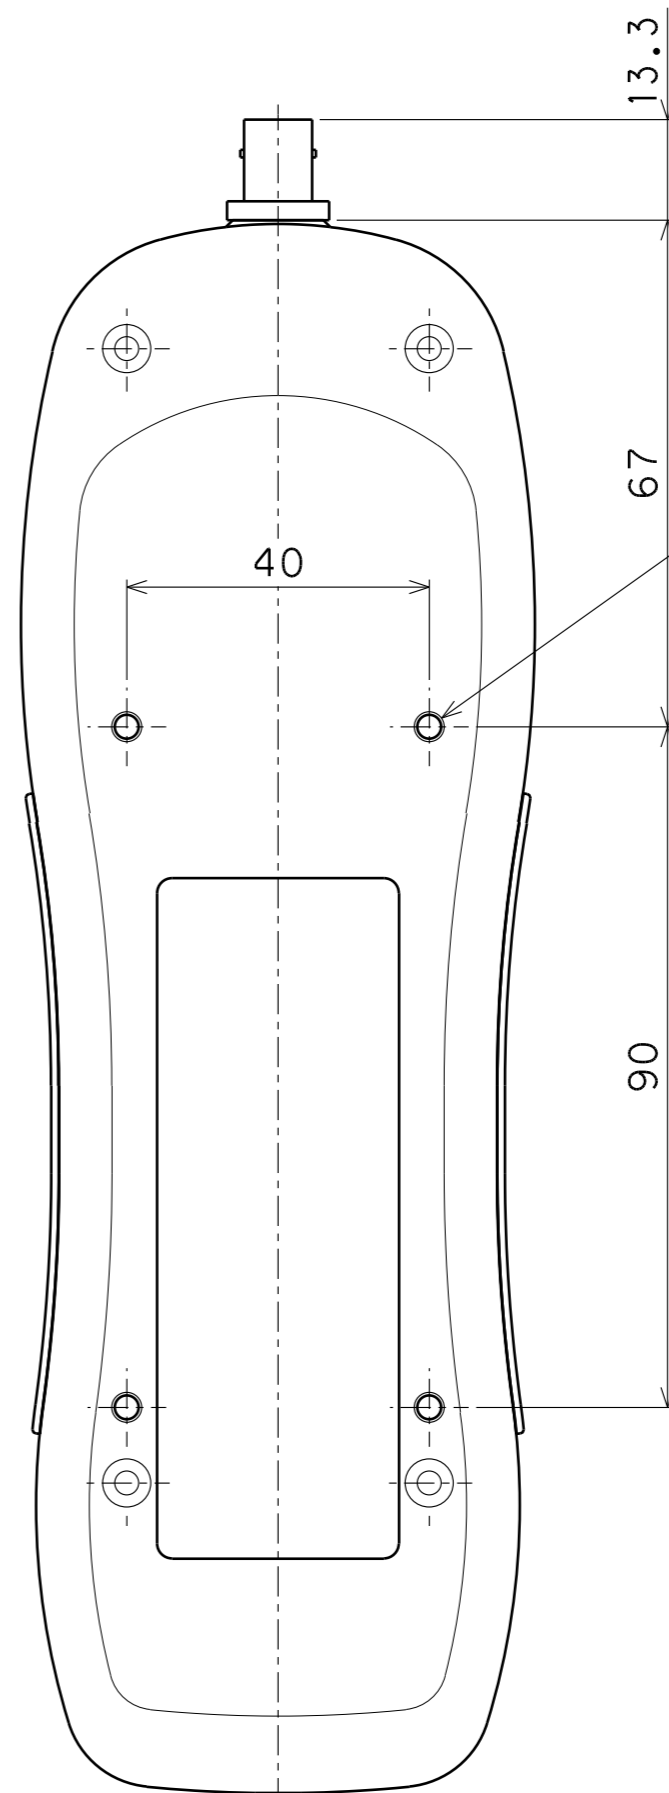

絶縁形レセプタクル
BNC284-BR-1
(多治見無線)

4-M4x0.7深8

なお、お客様に予告なく、仕様変更
する場合がございます。ご了承ください
ますようお願い申し上げます。

RZ-Tシリーズ セレクト表示部	N・m
モデル名	最大トルク
質量	Ver.
約 0.5 kg	1.00