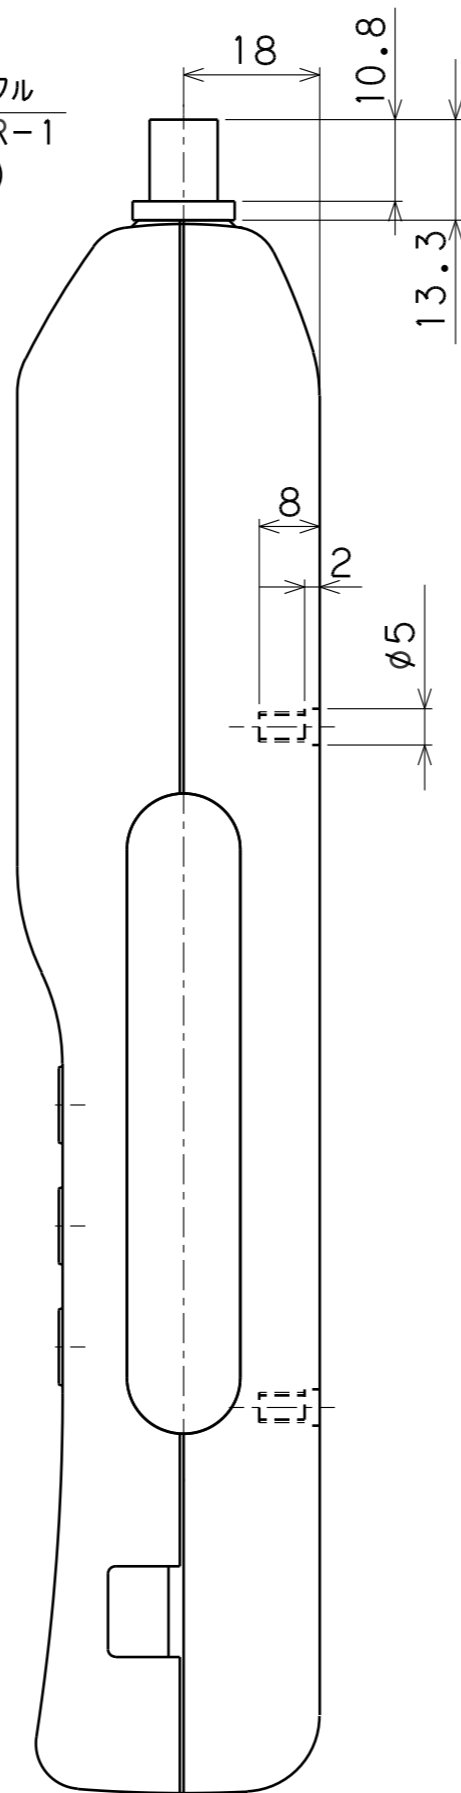

絶縁形レセプタクル
BNC284-BR-1
(多治見無線)

4-M4x0.7深8

なお、お客様に予告なく、仕様変更
する場合がございます。ご了承ください
ますようお願い申し上げます。

RZ-Tシリーズ セレクト表示部	N・m
モデル名	最大トルク
質量	Ver.
約 0.5 kg	1.00